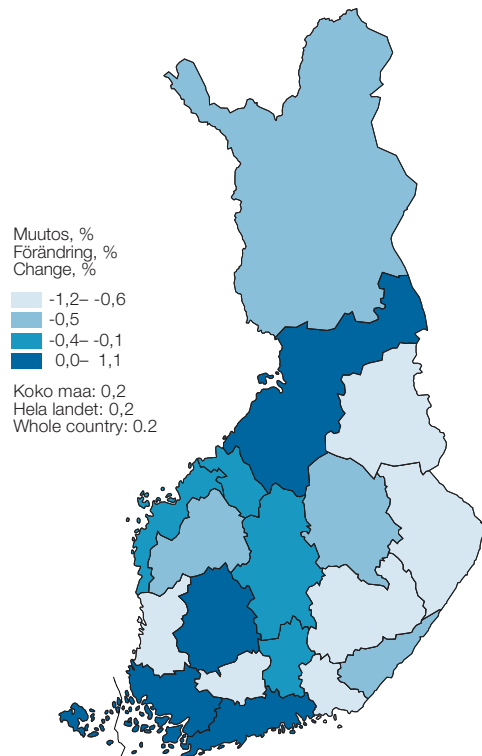

**24.9** Väkiluvun muutos maakunnittain 2016–2017  
 Förändring av folkmängden landskapsvis  
 2016–2017  
 Population change by region, 2016–2017

Aluejako 1.1.2018 mukainen – Områdesindelningen enligt 1.1.2018 – Regional division as on 1 January 2018

Lähde – Källa – Source: SVT: Tilastokeskus, Väestörakenne – FOS: Statistikcentralen, Befolkningsstruktur – OSF: Statistics Finland, Population structure